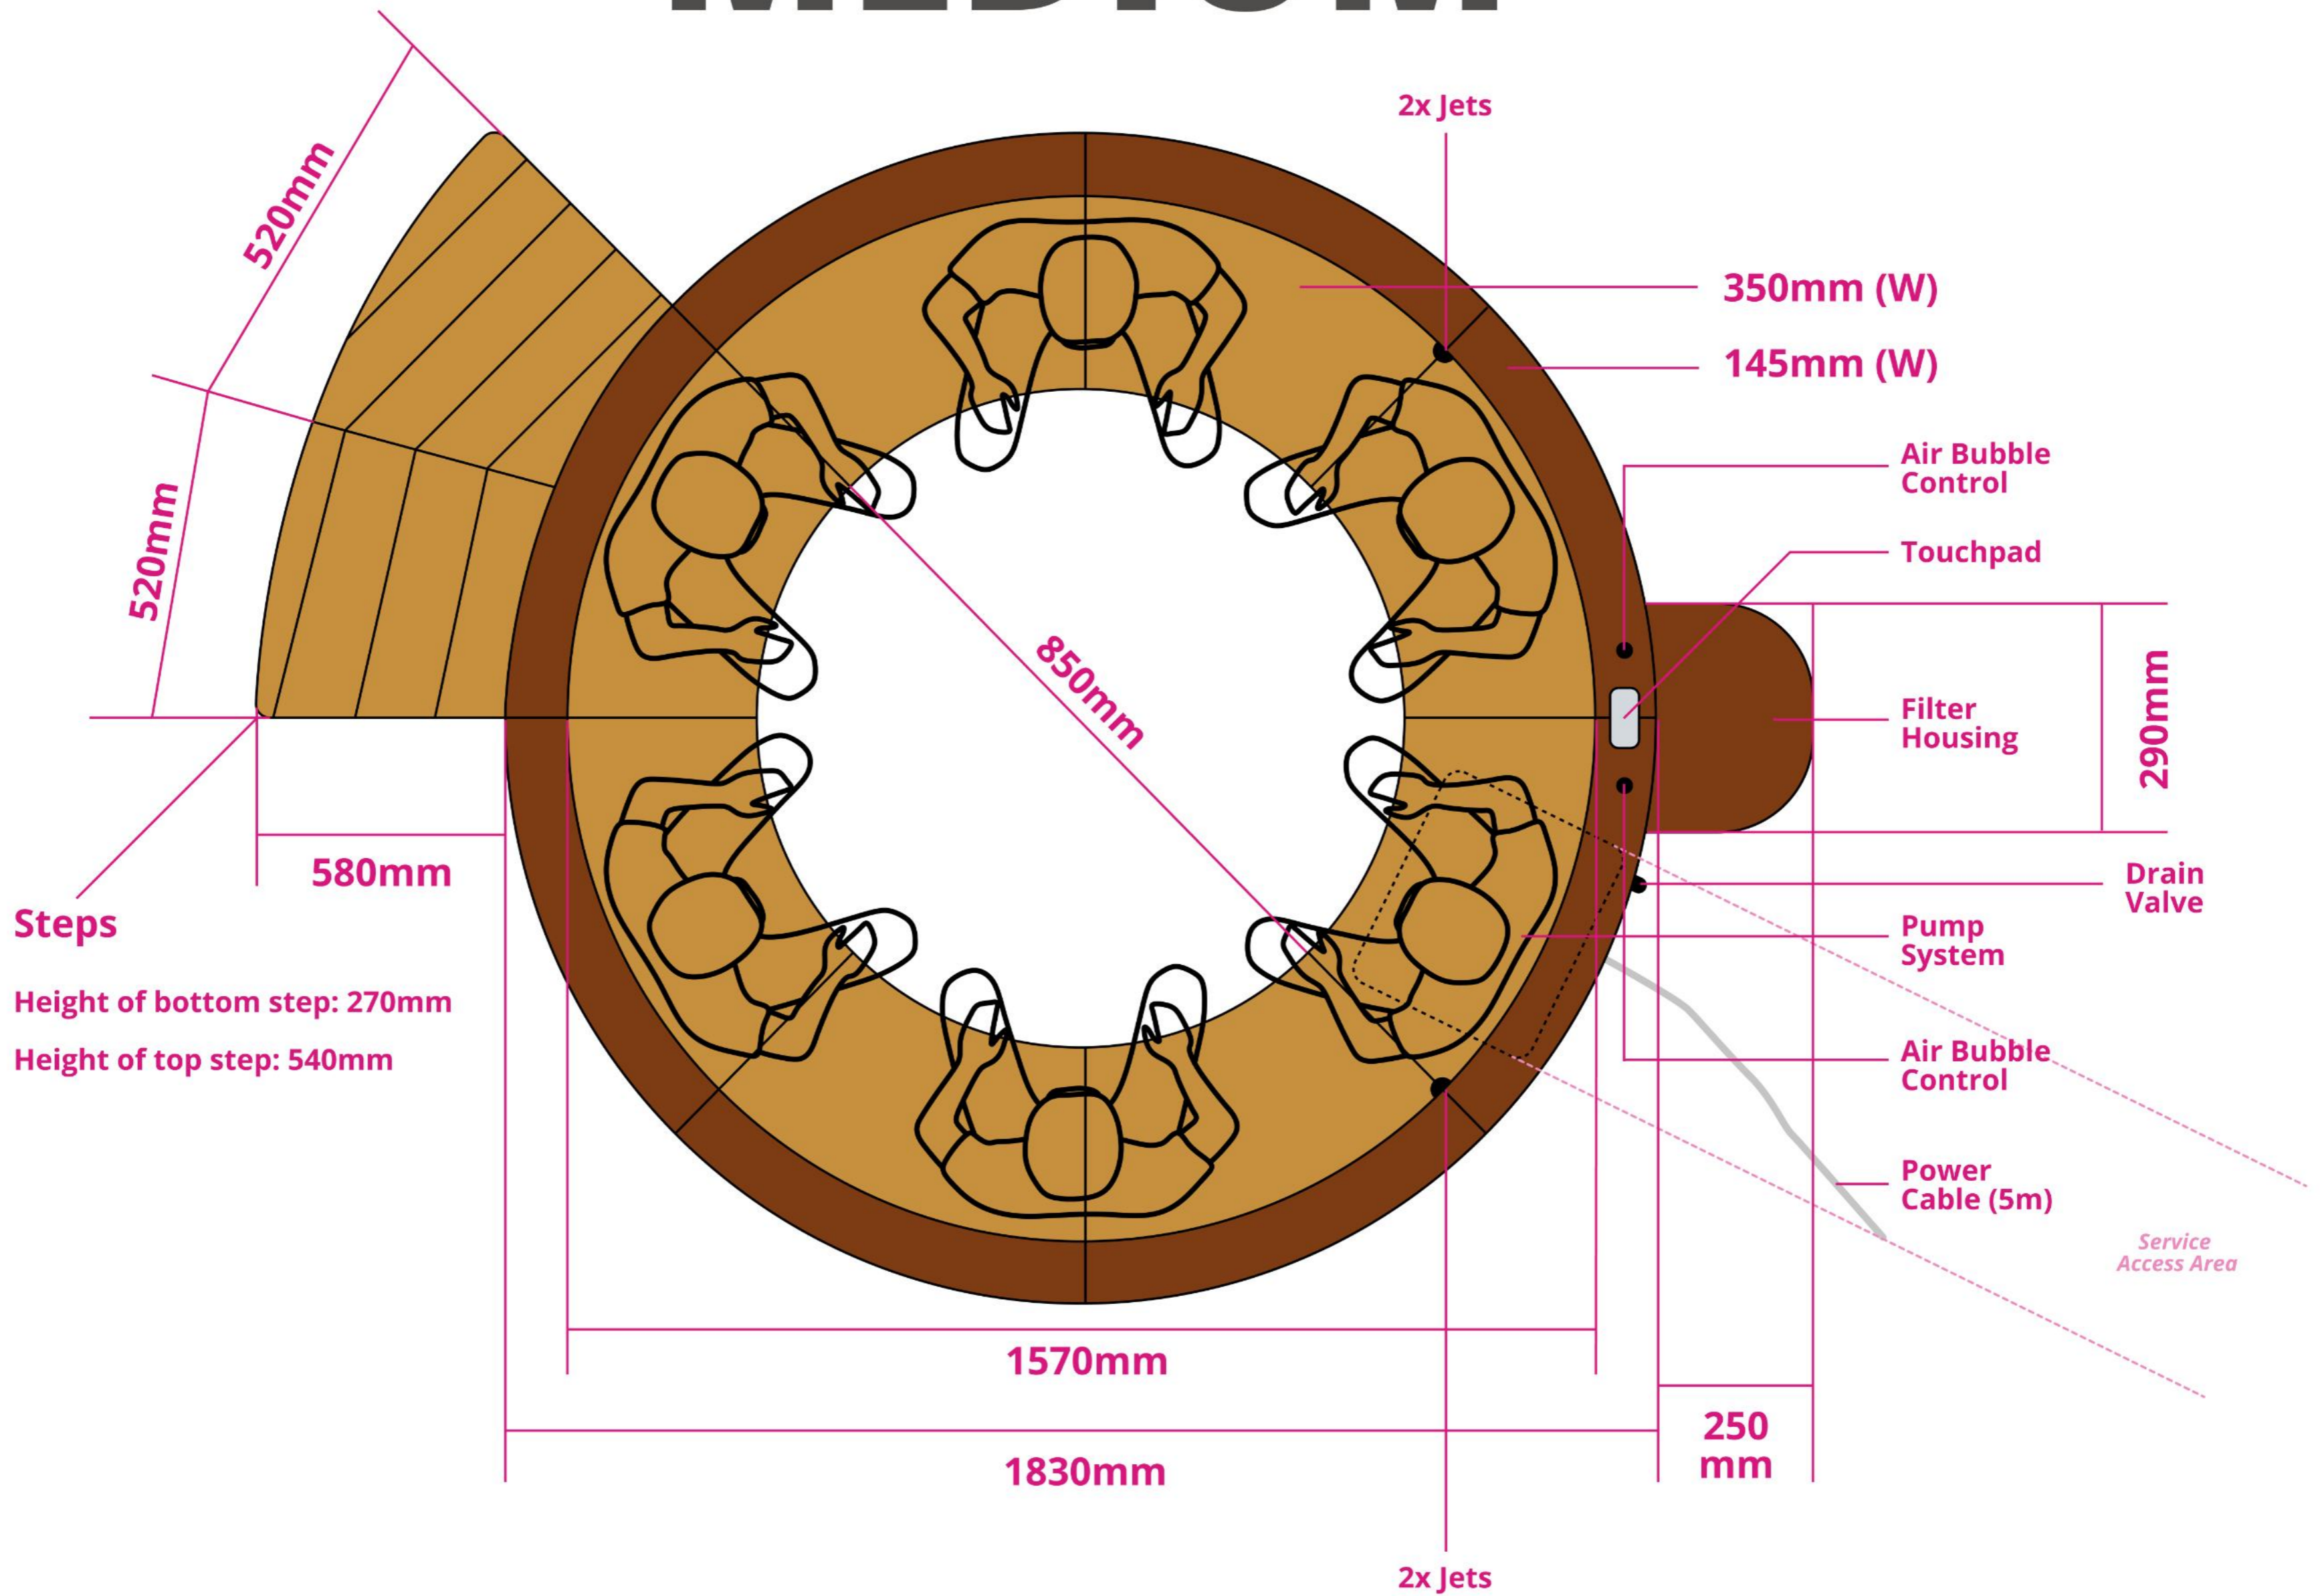

MEDIUM

NOT TO SCALE